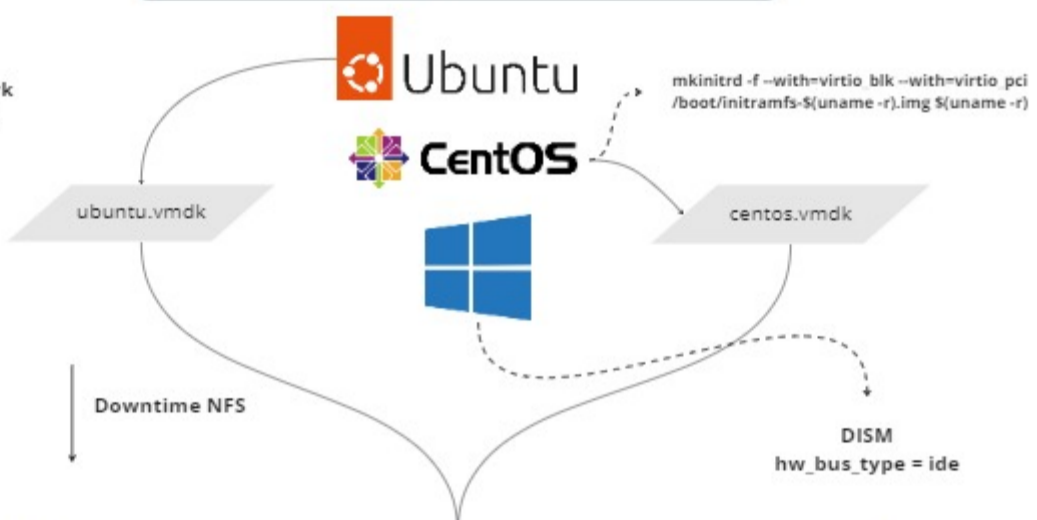

vCenter

ESX

1000 VM
215 < Network
268 < Subnet

Migrator

DHCP /30 meta-data

VARGOSTACK