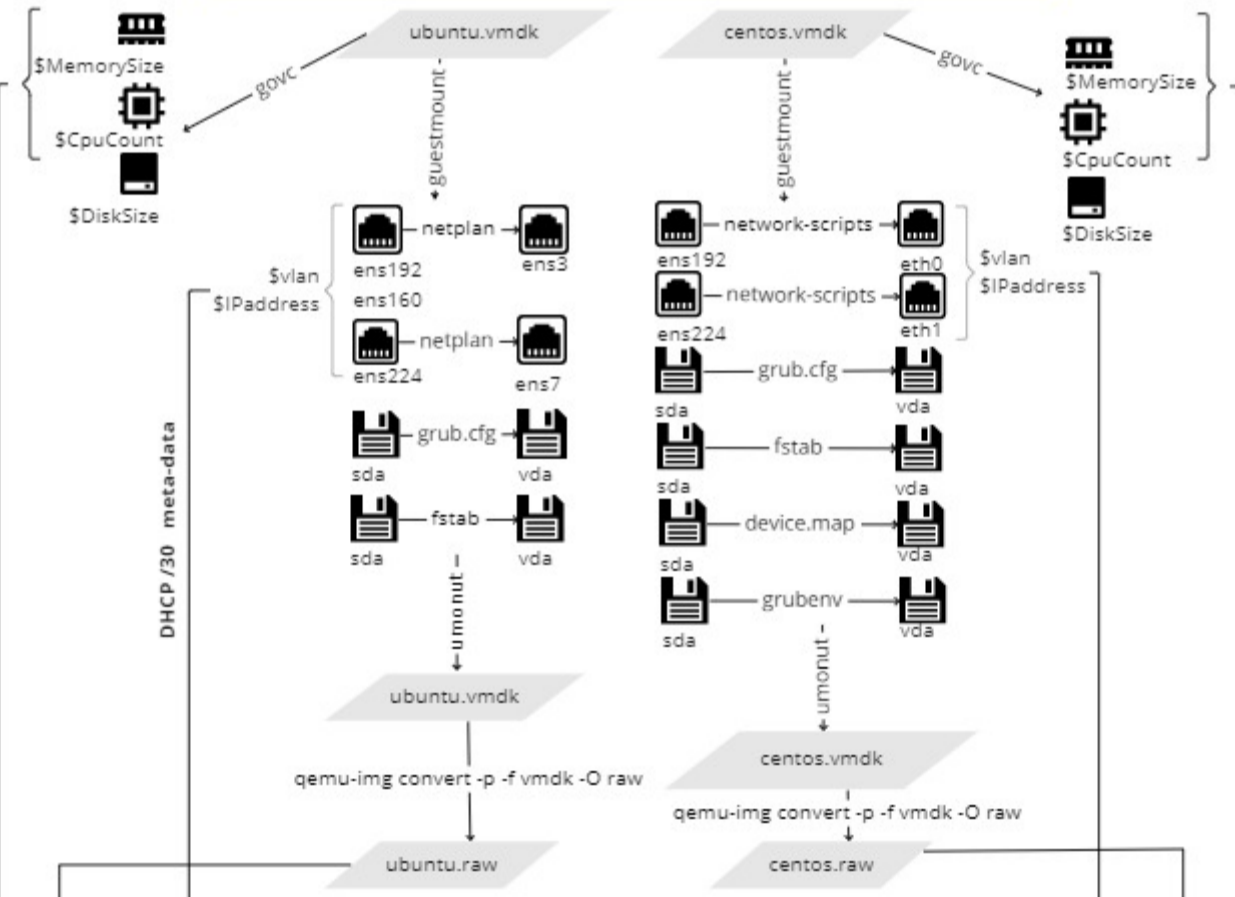

vCenter

ESX

1000 VM
215 < Network
268 < Subnet

Migrator

DHCP /30 meta-data

VARGOSTACK