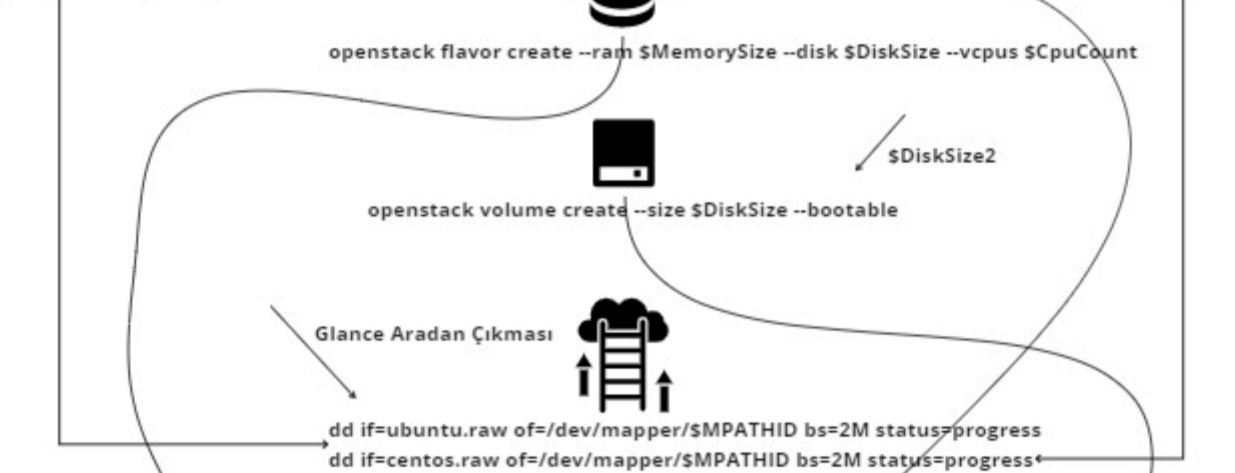

vCenter

ESX

1000 VM
215 < Network
268 < Subnet

Migrator

DHCP /30 meta-data

VARGOSTACK